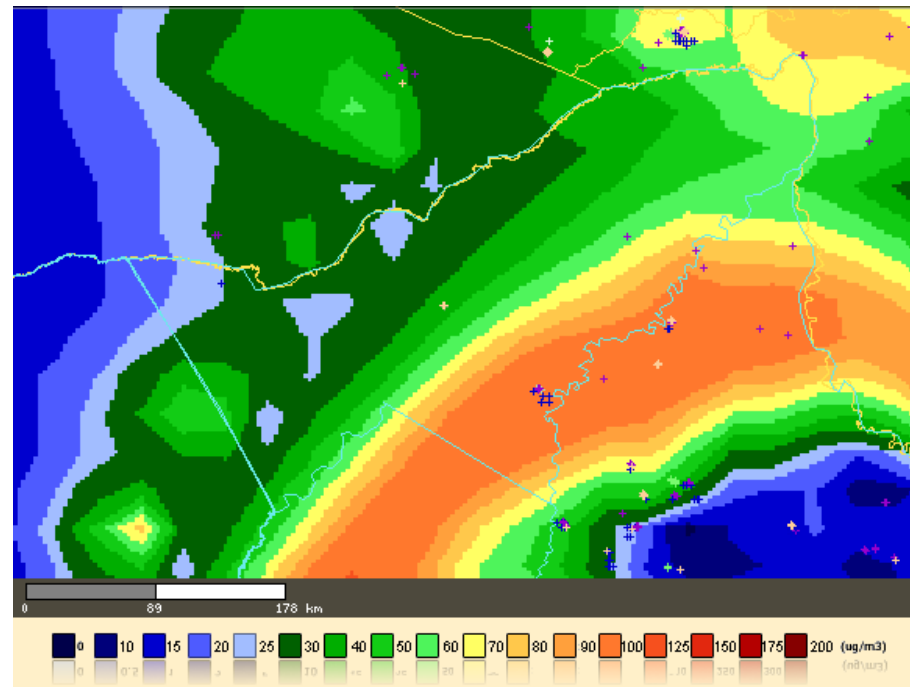

DISTRIBUCIÓN DEL MONÓXIDO DE CARBONO EN LA REGIÓN DE FECHA 03-AGO-2010

Contaminación de monóxido de carbono en la parte sur del departamento de Pando por incendios y/o quemas realizados en el norte de La Paz y norte del Beni.

FUENTE: CPTEC/INPE:

CON APOYO DEL CONSORCIO MADRE DE DIOS – PANDO:

HERENCIA - UF - UAP - PEMD - UNAMAD - WHRC

ELABORADO POR:

Herencia
INTERDISCIPLINARIA PARA EL DESARROLLO SOSTENIBLE