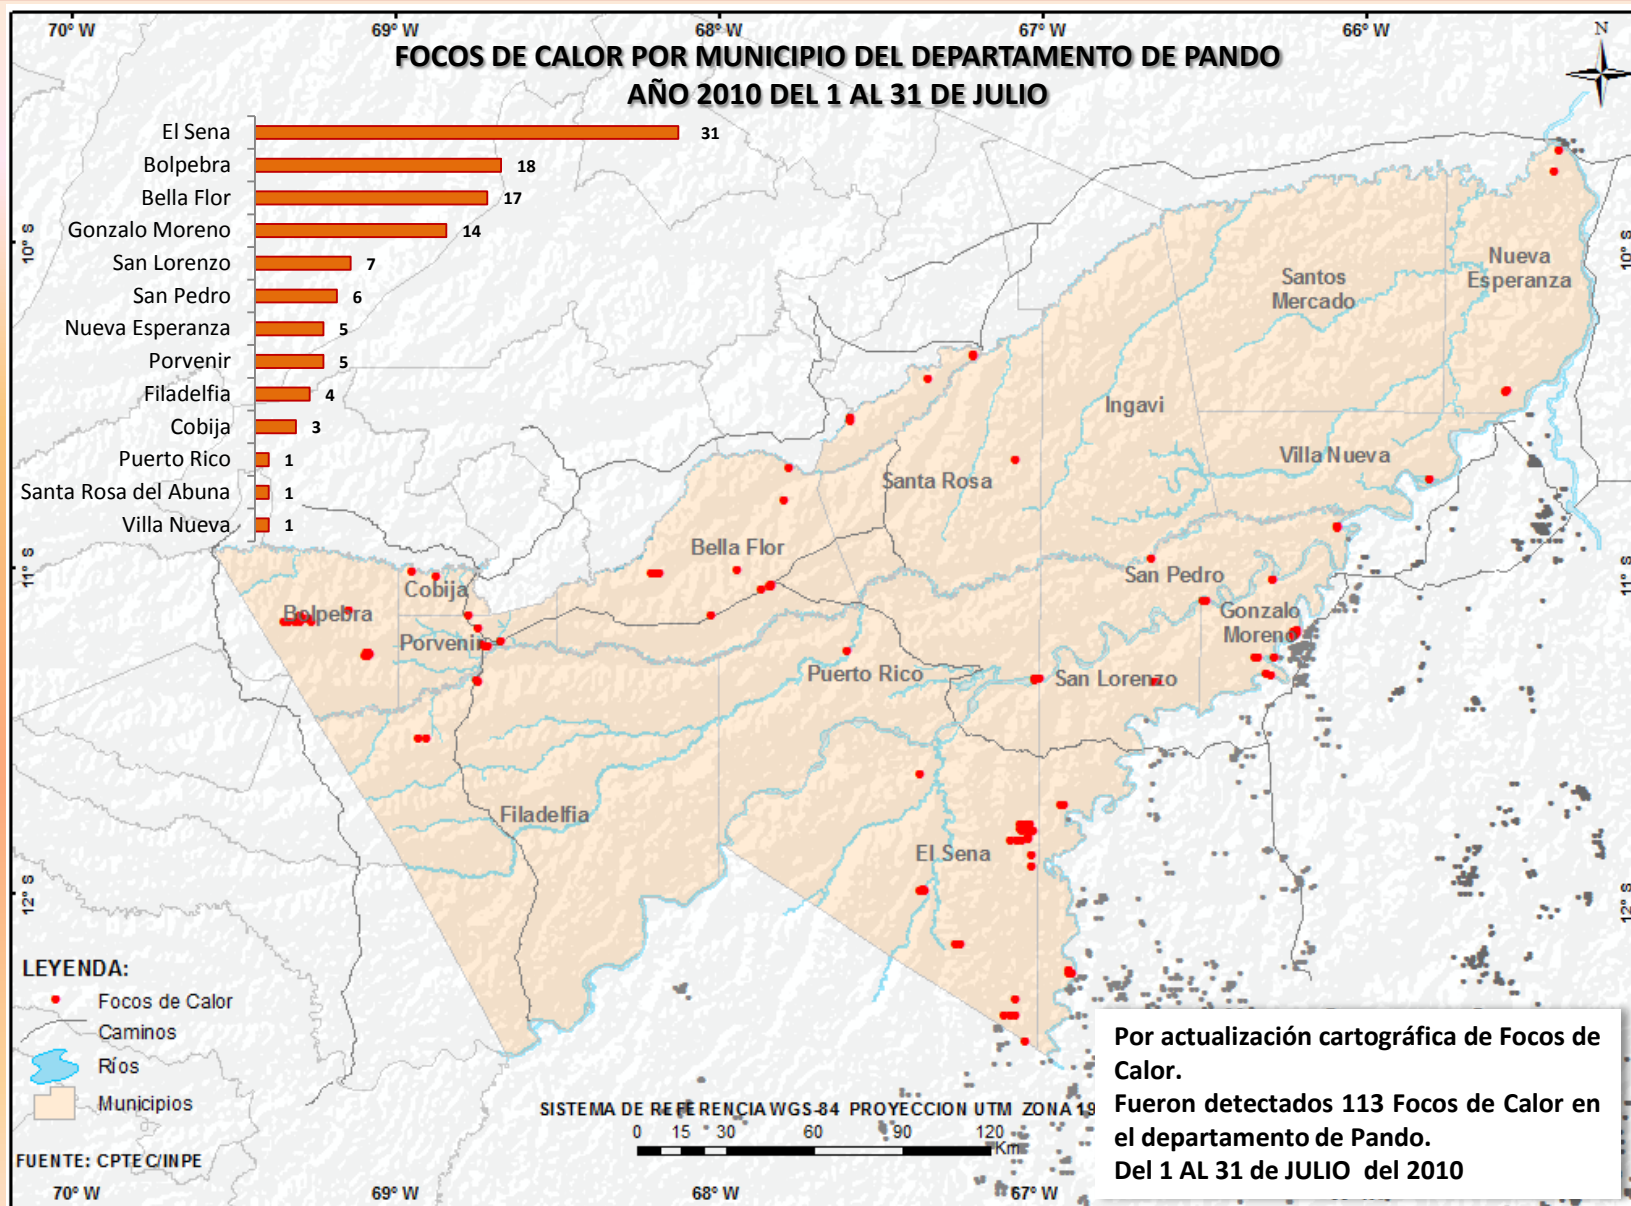

BOLETIN DE FOCOS DE CALOR